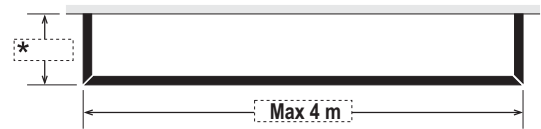

Kornischer

Kornisch måttillverkad

Hasta

artikel	beskrivning	yttermått retur	totalt väggmått [cm]	natur prisgrupp	antik-, vit- och svartguld prisgrupp
	10002 natur	15,7 cm	- 140	38	41
	10005 "	18,7 cm	141-180	39	42
	60002 antikguld	15,7 cm	181-200	40	43
	60005 "	18,7 cm	201-250	42	47
	50002 vitguld	15,7 cm	251-300	43	48
	50005 "	18,7 cm	301-350	44	49
	70002 svartguld	15,7 cm	351-400	45	50
	70005 "	18,7 cm			
			Pristillägg invändigt hörn (/st)	26	
			Pristillägg special returmått (/st)	9	

För att leverans och frakt skall ske säkert och effektivt levereras kornischerna med omonterade hörn. Hörnen monteras enkelt med hjälp av den medföljande beskrivningen.

Hastas måttkornischer levereras enligt skriftlig order. Ange alla mått enligt figurer nedan.

Prisexempel burspråk
i natur exkl skenor med sammanlagt väggmått 540 cm kostar 1 st 400 cm längd + 1 st 140 cm längd + tillägg för 2 st invändiga hörn
prg. 45 + prg. 38 + (2 × prg. 26)

Prisexempel hörn
i natur exkl skenor med sammanlagt väggmått 300 cm
prg. 43 + prg. 26