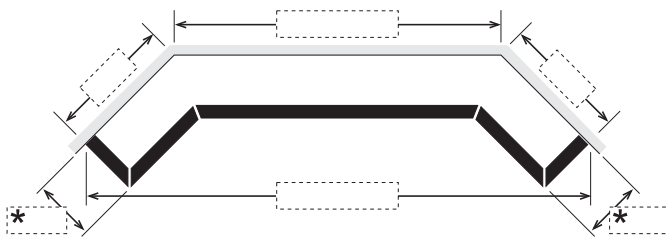

Kornischer

Kornisch måttillverkad

Hasta

artikel	beskrivning	yttermått retur	totalt väggmått [cm]	natur prisgrupp	antik-, vit- och svartguld prisgrupp
	10002 natur	15,7 cm	- 140	38	41
	10005 "	18,7 cm	141-180	39	42
	60002 antikguld	15,7 cm	181-200	40	43
	60005 "	18,7 cm	201-250	42	47
	50002 vitguld	15,7 cm	251-300	43	48
	50005 "	18,7 cm	301-350	44	49
	70002 svartguld	15,7 cm	351-400	45	50
	70005 "	18,7 cm			
			Pristillägg invändigt hörn (/st)	26	
			Pristillägg special returmått (/st)	9	

För att leverans och frakt skall ske säkert och effektivt levereras kornischerna med omonterade hörn. Hörnen monteras enkelt med hjälp av den medföljande beskrivningen.

Hastas måttkornischer levereras enligt skriftlig order. Ange alla mått enligt figurer nedan.

Prisexempel burspråk
i natur exkl skenor med sammanlagt väggmått 540 cm kostar 1 st 400 cm längd + 1 st 140 cm längd + tillägg för 2 st invändiga hörn
prg. 45 + prg. 38 + (2 × prg. 26)

Prisexempel hörn
i natur exkl skenor med sammanlagt väggmått 300 cm
prg. 43 + prg. 26