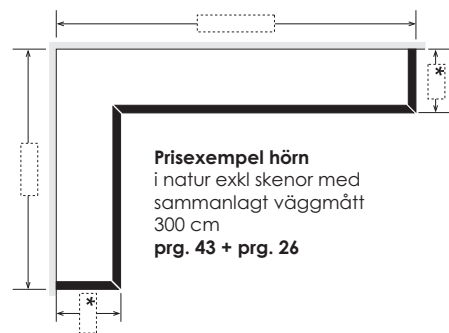

Kornischer

Kornisch måttillverkad

Hasta

artikel	beskrivning	yttermått retur	totalt väggmått [cm]	natur prisgrupp	antik-, vit- och svartguld prisgrupp
	10002 natur	15,7 cm	- 140	38	41
	10005 "	18,7 cm	141-180	39	42
	60002 antikguld	15,7 cm	181-200	40	43
	60005 "	18,7 cm	201-250	42	47
	50002 vitguld	15,7 cm	251-300	43	48
	50005 "	18,7 cm	301-350	44	49
	70002 svartguld	15,7 cm	351-400	45	50
	70005 "	18,7 cm			
			Pristillägg invändigt hörn (/st)	26	
			Pristillägg special returmått (/st)	9	

Prisexempel burspråk
i natur exkl skenor med sammanlagt väggmått 540 cm kostar 1 st 400 cm längd + 1 st 140 cm längd + tillägg för 2 st invändiga hörn
prg. 45 + prg. 38 + (2 × prg. 26)

Prisexempel hörn
i natur exkl skenor med sammanlagt väggmått 300 cm
prg. 43 + prg. 26