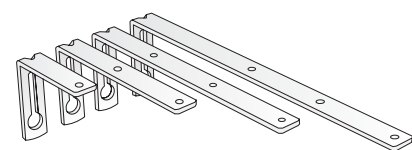

Vinkel

12341	antikmässing	5	1 par	8	3
12090	" storpack	5	st	10	16
12342	svart	5	1 par	8	3
12091	" storpack	5	st	10	16
675	vit	5	1 par	8	3
674	" storpack	5	st	10	16
12343	silver	5	1 par	8	3
12092	" storpack	5	st	10	16
12344	antikmässing	10	1 par	8	5
10947	" storpack	10	st	10	20
12345	svart	10	1 par	8	5
10948	" storpack	10	st	10	20
677	vit	10	1 par	8	5
676	" storpack	10	st	10	20
12346	silver	10	1 par	8	5
10949	" storpack	10	st	10	20
12347	antikmässing	15	1 par	8	6
10950	" storpack	15	st	10	23
12348	svart	15	1 par	8	6
10951	" storpack	15	st	10	23
679	vit	15	1 par	8	6
678	" storpack	15	st	10	23
12349	silver	15	1 par	8	6
10952	" storpack	15	st	10	23
12392	antikmässing	20	1 par	8	7
10520	" storpack	20	st	10	26
12393	svart	20	1 par	8	7
10521	" storpack	20	st	10	26
681	vit	20	1 par	8	7
680	" storpack	20	st	10	26
12394	silver	20	1 par	8	7
10522	" storpack	20	st	10	26
682	vit	25	st	10	28